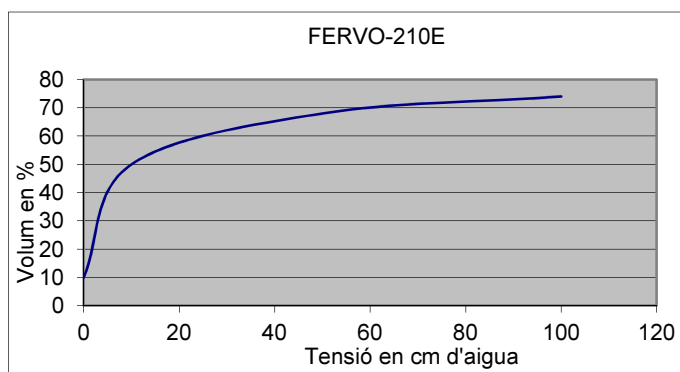

COMPOSICIÓ

El PLANTEC està compost per satisfer les necessitats de la planta ornamental en general, elaborat amb les matèries bàsiques que li aporten les característiques desitjades per el seu ús específic:

Torba rossa

La seva granulometria mitjana afavoreix la justa retenció hídrica.

Roldó tractat

El seu pH baix totalment controlat juntament amb el de la torba, permeten tenir un valor del pH final del substrat òptim al voltant de 5'0 i una conductivitat elèctrica de 0,3 dS/m.

Argila

L'Argila permet incrementar l'intercanvi iònic.

Terra volcànica (opcional)

Afavoreix una bona aireació del substrat reduint-ne la seva compactació.

Nota: Son possibles les variacions de qualsevol component o l'aplicació d'adobats concrets segons les necessitats del client.

CARACTERISTIQUES FISICO-QUIMIQUES

PARAMETRE		QUANTITATS
Acidesa	pH (1/2,5)	5,0
Conductivitat elèctrica	CE(dS/m)	0,3
Aigua fàcilment assimilable	E.A.W. (%)	18,27
Aigua reserva	W.B.C. (%)	5,42
Aigua difícilment assimilable	D.A.W. (%)	26,7
Aire	A.C. (%)	39,83
Material sòlid	(%)	10,38
Densitat aparent	gr/cm³	0,38
Aireació	Espai porós (%)	89
Esterilitat	--	Garantida

Gràfica de comportament hídric: